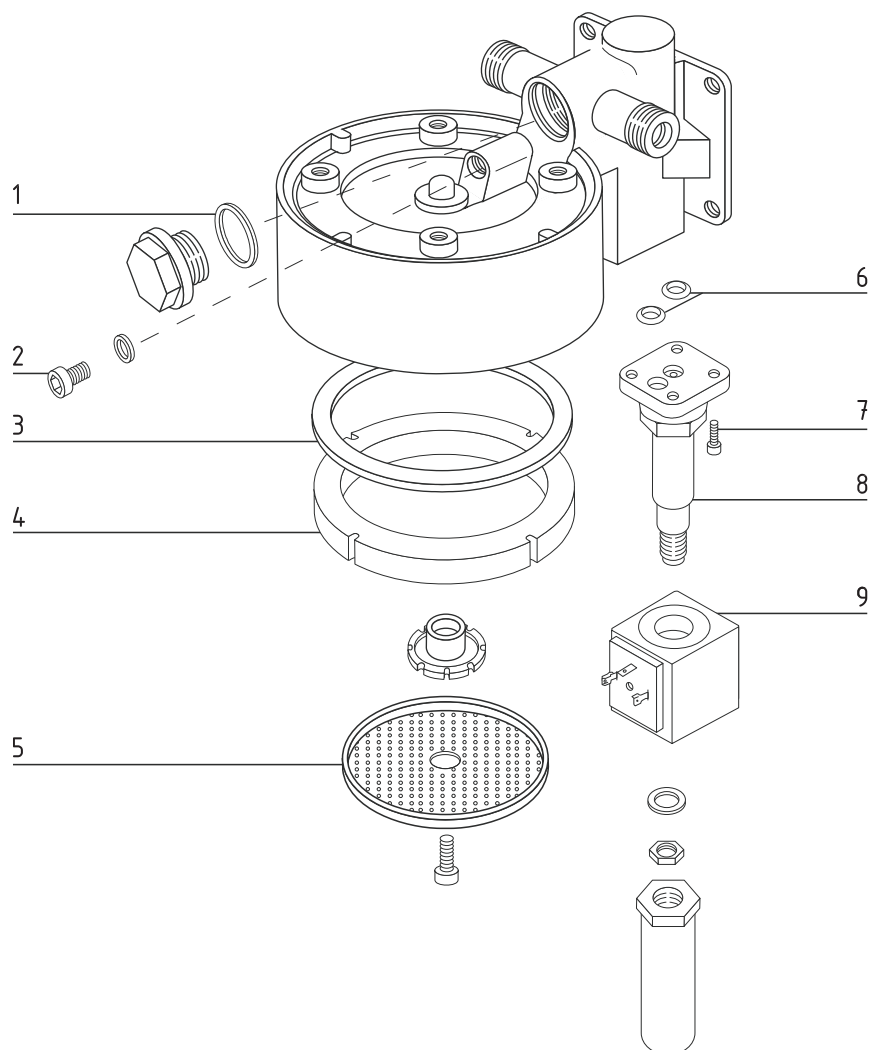

Rancilio

pozice	obj. č.	název	popis
Ventíl páry Rancilio			
1	139001	Těsnění sedla ventilu	
2	139002	Pružina	
3	139003	Těsnění teflonové	
4	139004	Těsnění	
5	131009	Pojistný kroužek	
6	139005	Růžice ventilu	
7	139006	Těsnění teflonové	
8	132032	Pružina	
9	132033	Sedlo pružiny	
10	131006	O kroužek	
11	139007	Trubka výtoku páry	
12	139008	Matice	
	139009	Ventil horké vody, páry kompletní	

Rancilio

pozice	obj. č.	název	popis
Ventil napouštění vody Rancilio			
1	139001	Těsnění sedla ventilu	
2	139003	Těsnění teflonové	
3	139004	Těsnění	

Rancilio

pozice	obj. č.	název	popis
Rancilio skupina			
1	139004	Těsnění	
2	902008	Šroub	
3	118104	Distanční kroužek	
4	118013	Těsnění páky	
5	122009	Sítka	
6	141014	O kroužek	
7	902001	Šroub	
8	113032	Tělo ventilu Lucifer	
9	113030	Cívka ventilu Lucifer	