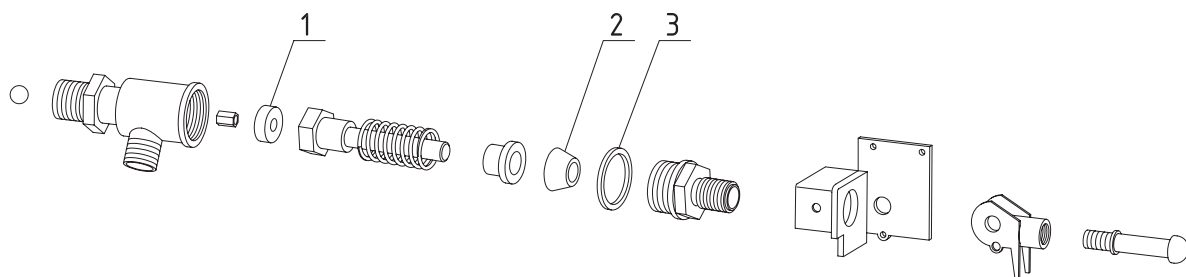

Rancilio

pozice	obj. č.	název	popis
Ventíl páry Rancilio			
1	139001	Těsnění sedla ventilu	
2	139002	Pružina	
3	139003	Těsnění teflonové	
4	139004	Těsnění	
5	131009	Pojistný kroužek	
6	139005	Růžice ventilu	
7	139006	Těsnění teflonové	
8	132032	Pružina	
9	132033	Sedlo pružiny	
10	131006	O kroužek	
11	139007	Trubka výtoku páry	
12	139008	Matice	
	139009	Ventil horké vody, páry kompletní	

Rancilio

pozice	obj. č.	název	popis
Ventil napouštění vody Rancilio			
1	139001	Těsnění sedla ventilu	
2	139003	Těsnění teflonové	
3	139004	Těsnění	

Rancilio

pozice	obj. č.	název	popis
Rancilio skupina			
1	139004	Těsnění	
2	902008	Šroub	
3	118104	Distanční kroužek	
4	118013	Těsnění páky	
5	122009	Sítka	
6	141014	O kroužek	
7	902001	Šroub	
8	113032	Tělo ventilu Lucifer	
9	113030	Cívka ventilu Lucifer	