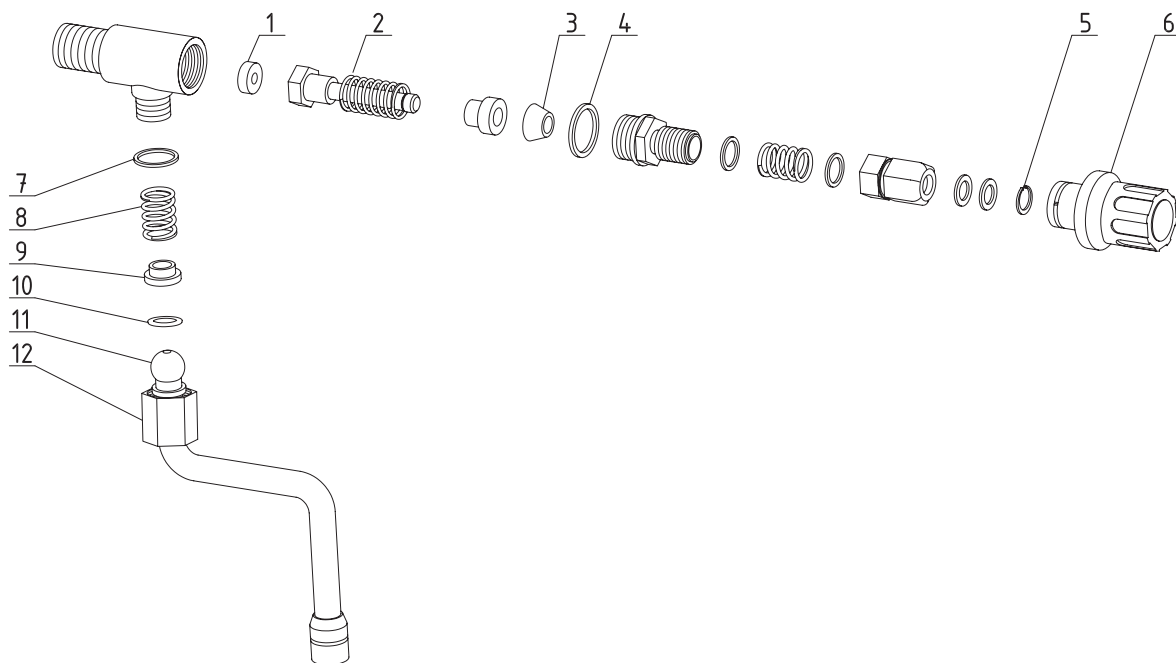

Rancilio

pozice	obj. č.	název	popis
Ventíl páry Rancilio			
1	139001	Těsnění sedla ventilu	
2	139002	Pružina	
3	139003	Těsnění teflonové	
4	139004	Těsnění	
5	131009	Pojistný kroužek	
6	139005	Růžice ventilu	
7	139006	Těsnění teflonové	
8	132032	Pružina	
9	132033	Sedlo pružiny	
10	131006	O kroužek	
11	139007	Trubka výtoku páry	
12	139008	Matice	
	139009	Ventil horké vody, páry kompletní	

Rancilio

pozice	obj. č.	název	popis
Ventil napouštění vody Rancilio			
1	139001	Těsnění sedla ventilu	
2	139003	Těsnění teflonové	
3	139004	Těsnění	

Rancilio

pozice	obj. č.	název	popis
Rancilio skupina			
1	139004	Těsnění	
2	902008	Šroub	
3	118104	Distanční kroužek	
4	118013	Těsnění páky	
5	122009	Sítka	
6	141014	O kroužek	
7	902001	Šroub	
8	113032	Tělo ventilu Lucifer	
9	113030	Cívka ventilu Lucifer	