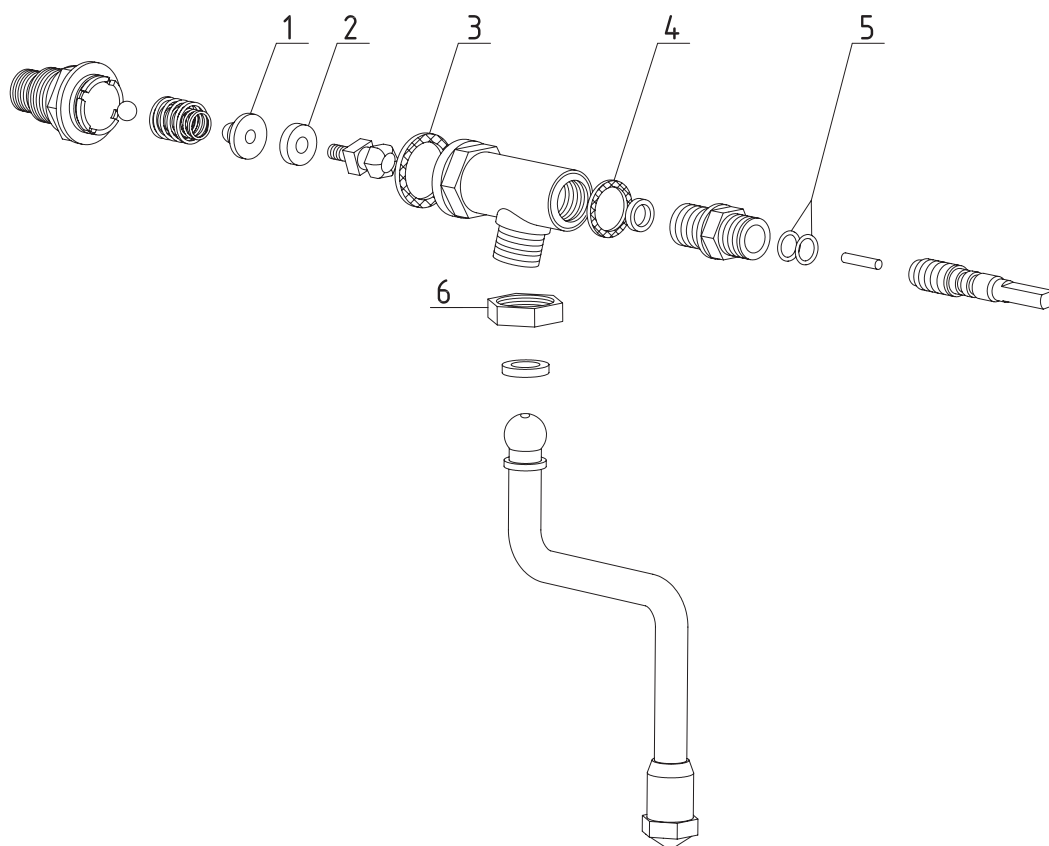

# Pavoni

pozice	obj. č.	název	popis
<b>Ventil horké vody a páry Pavoni</b>			
1	135008	Těsnění sedla ventilu	
2	136013	Hřídelka ventilu	
3	135007	Pružina	
4	135006	Sedlo pružiny	
5	135005	O kroužek	
6	135004	Těsnění	
7	136014	Šroubení ventilu	
8	136016	Podložka	
9	136017	Závlačka	
10	138001	Těsnění	

# Pavoni

pozice	obj. č.	název	popis
<b>Ventil horké vody a páry Pavoni</b>			
1	138002	Sedlo ventilu	
2	137004	Těsnění sedla ventilu	
3	138003	Těsnění ventilu	
4	138004	Těsnění ventilu	
5	132013	O kroužek	
6	137006	Matice	

# Pavoni

pozice	obj. č.	název	popis
<b>Pavoni skupina 1</b>			
1	130044	Těsnění teflon	
1	130035	O kroužek	
2	130033	Sítko	
3	130045	Tryska	
4	141014	O kroužek	
5	113032	Tělo ventilu Lucifer	
6	902001	Šroub	
7	902004	Šroub	
8	131018	O kroužek	
9	122006	Sítko	
10	118002	Těsnění páky	

# Pavoni

pozice	obj. č.	název	popis
<b>Pavoni skupina 2</b>			
1	130044	Těsnění teflon	
1	130035	O kroužek	
2	130033	Sítka	
3	130045	Tryska	
4	106138	Těsnění	
5	118104	Distanční kroužek	
6	118002	Těsnění páky	
7	122009	Sítka	
8	902005	Šroub	
9	141014	O kroužek	
10	902001	Šroub	
11	113032	Tělo ventilu Lucifer	
11	113020	Tělo ventilu Parker	
12	113030	Cívka ventilu Lucifer	
12	113015	Cívka ventilu Parker	