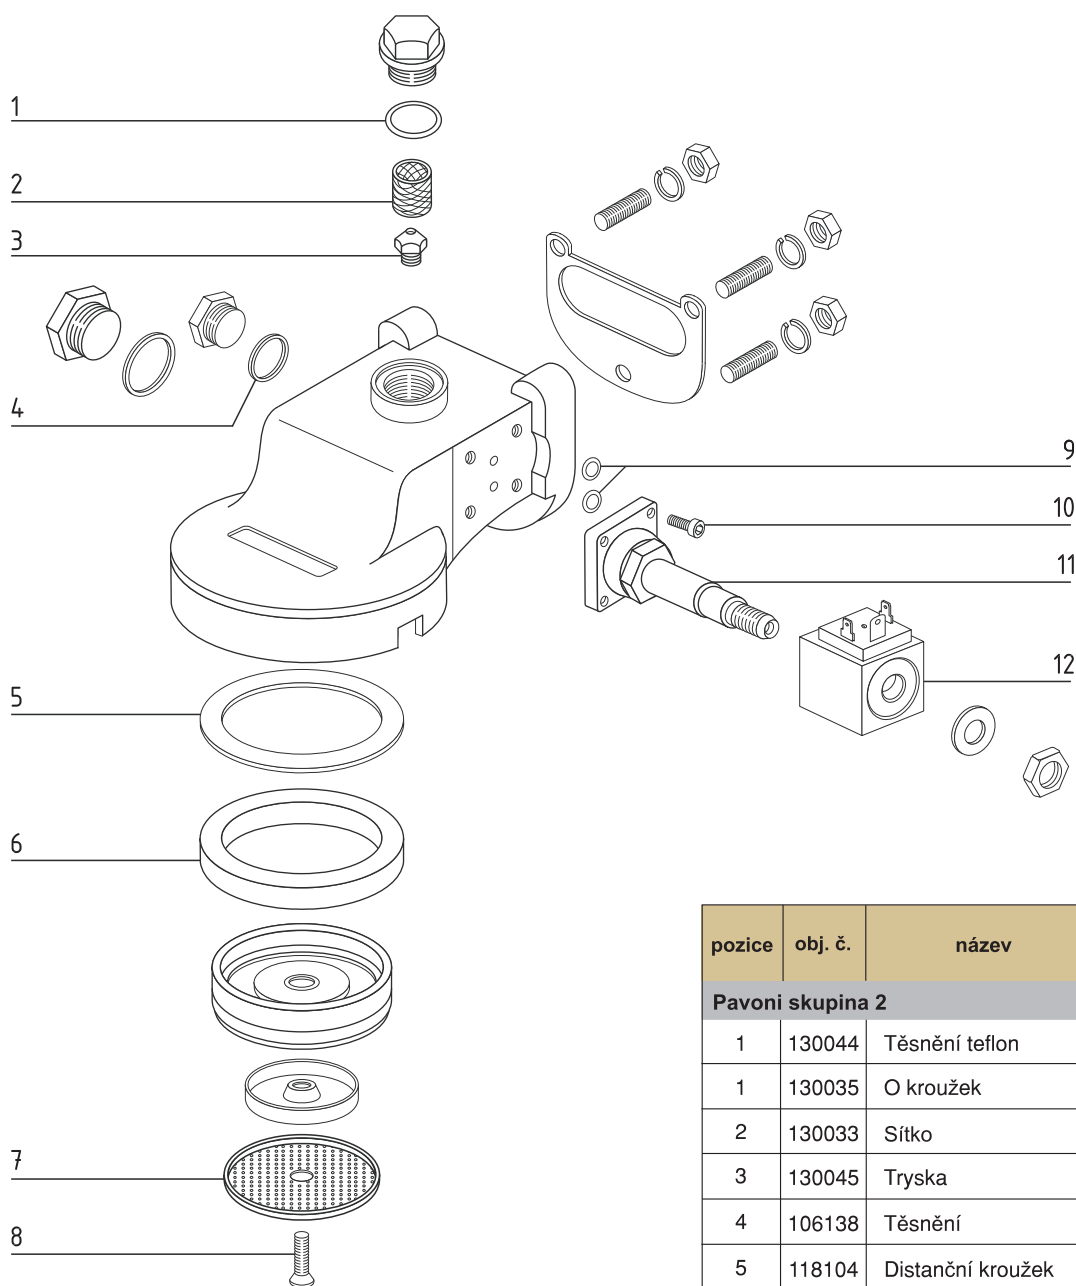

# Pavoni

pozice	obj. č.	název	popis
<b>Ventil horké vody a páry Pavoni</b>			
1	135008	Těsnění sedla ventilu	
2	136013	Hřídelka ventilu	
3	135007	Pružina	
4	135006	Sedlo pružiny	
5	135005	O kroužek	
6	135004	Těsnění	
7	136014	Šroubení ventilu	
8	136016	Podložka	
9	136017	Závlačka	
10	138001	Těsnění	

# Pavoni

pozice	obj. č.	název	popis
<b>Ventil horké vody a páry Pavoni</b>			
1	138002	Sedlo ventilu	
2	137004	Těsnění sedla ventilu	
3	138003	Těsnění ventilu	
4	138004	Těsnění ventilu	
5	132013	O kroužek	
6	137006	Matice	

# Pavoni

pozice	obj. č.	název	popis
<b>Pavoni skupina 1</b>			
1	130044	Těsnění teflon	
1	130035	O kroužek	
2	130033	Sítko	
3	130045	Tryska	
4	141014	O kroužek	
5	113032	Tělo ventilu Lucifer	
6	902001	Šroub	
7	902004	Šroub	
8	131018	O kroužek	
9	122006	Sítko	
10	118002	Těsnění páky	

# Pavoni

pozice	obj. č.	název	popis
<b>Pavoni skupina 2</b>			
1	130044	Těsnění teflon	
1	130035	O kroužek	
2	130033	Sítka	
3	130045	Tryska	
4	106138	Těsnění	
5	118104	Distanční kroužek	
6	118002	Těsnění páky	
7	122009	Sítka	
8	902005	Šroub	
9	141014	O kroužek	
10	902001	Šroub	
11	113032	Tělo ventilu Lucifer	
11	113020	Tělo ventilu Parker	
12	113030	Cívka ventilu Lucifer	
12	113015	Cívka ventilu Parker	