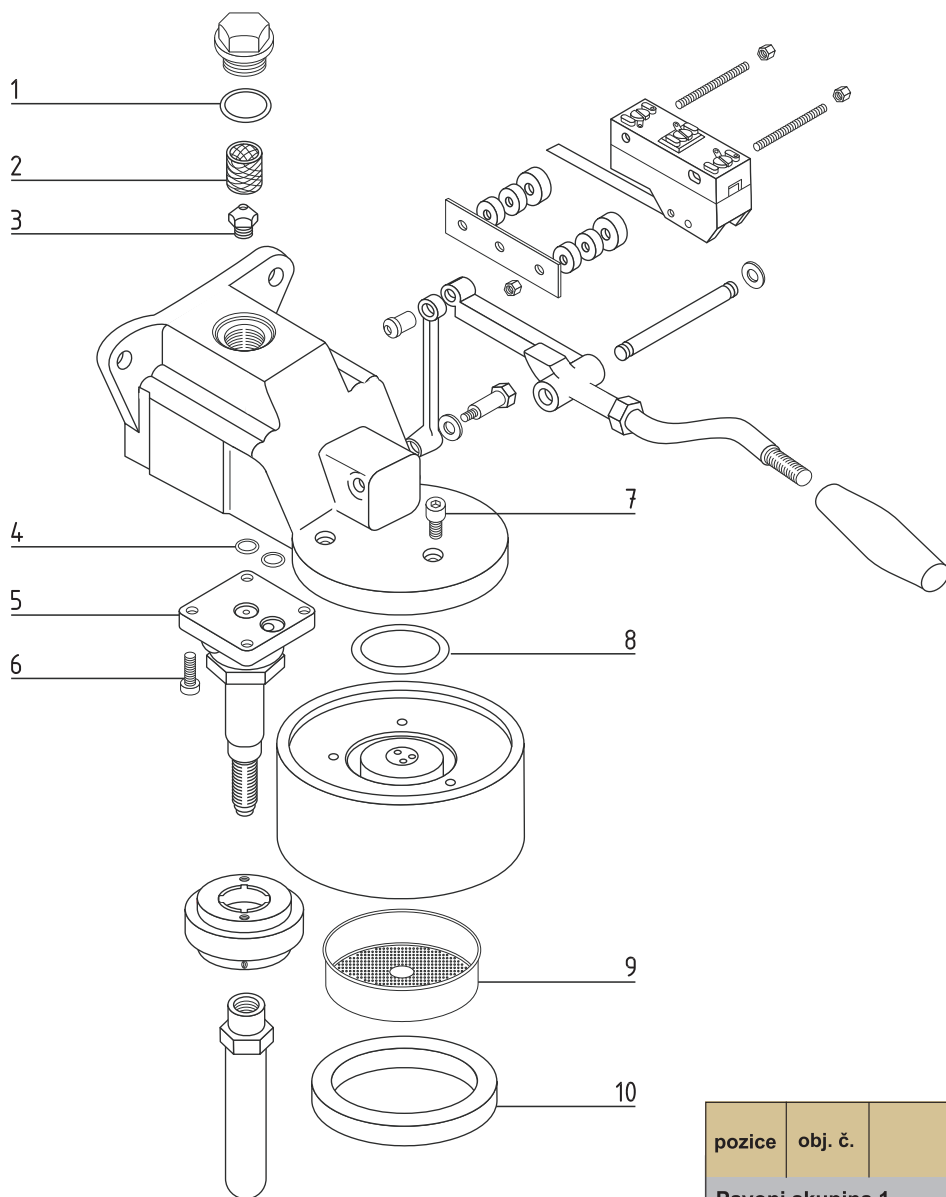

# Pavoni

pozice	obj. č.	název	popis
<b>Ventil horké vody a páry Pavoni</b>			
1	135008	Těsnění sedla ventilu	
2	136013	Hřídelka ventilu	
3	135007	Pružina	
4	135006	Sedlo pružiny	
5	135005	O kroužek	
6	135004	Těsnění	
7	136014	Šroubení ventilu	
8	136016	Podložka	
9	136017	Závlačka	
10	138001	Těsnění	

# Pavoni

pozice	obj. č.	název	popis
<b>Ventil horké vody a páry Pavoni</b>			
1	138002	Sedlo ventilu	
2	137004	Těsnění sedla ventilu	
3	138003	Těsnění ventilu	
4	138004	Těsnění ventilu	
5	132013	O kroužek	
6	137006	Matice	

# Pavoni

pozice	obj. č.	název	popis
<b>Pavoni skupina 1</b>			
1	130044	Těsnění teflon	
1	130035	O kroužek	
2	130033	Sítko	
3	130045	Tryska	
4	141014	O kroužek	
5	113032	Tělo ventilu Lucifer	
6	902001	Šroub	
7	902004	Šroub	
8	131018	O kroužek	
9	122006	Sítko	
10	118002	Těsnění páky	

# Pavoni

pozice	obj. č.	název	popis
<b>Pavoni skupina 2</b>			
1	130044	Těsnění teflon	
1	130035	O kroužek	
2	130033	Sítka	
3	130045	Tryska	
4	106138	Těsnění	
5	118104	Distanční kroužek	
6	118002	Těsnění páky	
7	122009	Sítka	
8	902005	Šroub	
9	141014	O kroužek	
10	902001	Šroub	
11	113032	Tělo ventilu Lucifer	
11	113020	Tělo ventilu Parker	
12	113030	Cívka ventilu Lucifer	
12	113015	Cívka ventilu Parker	