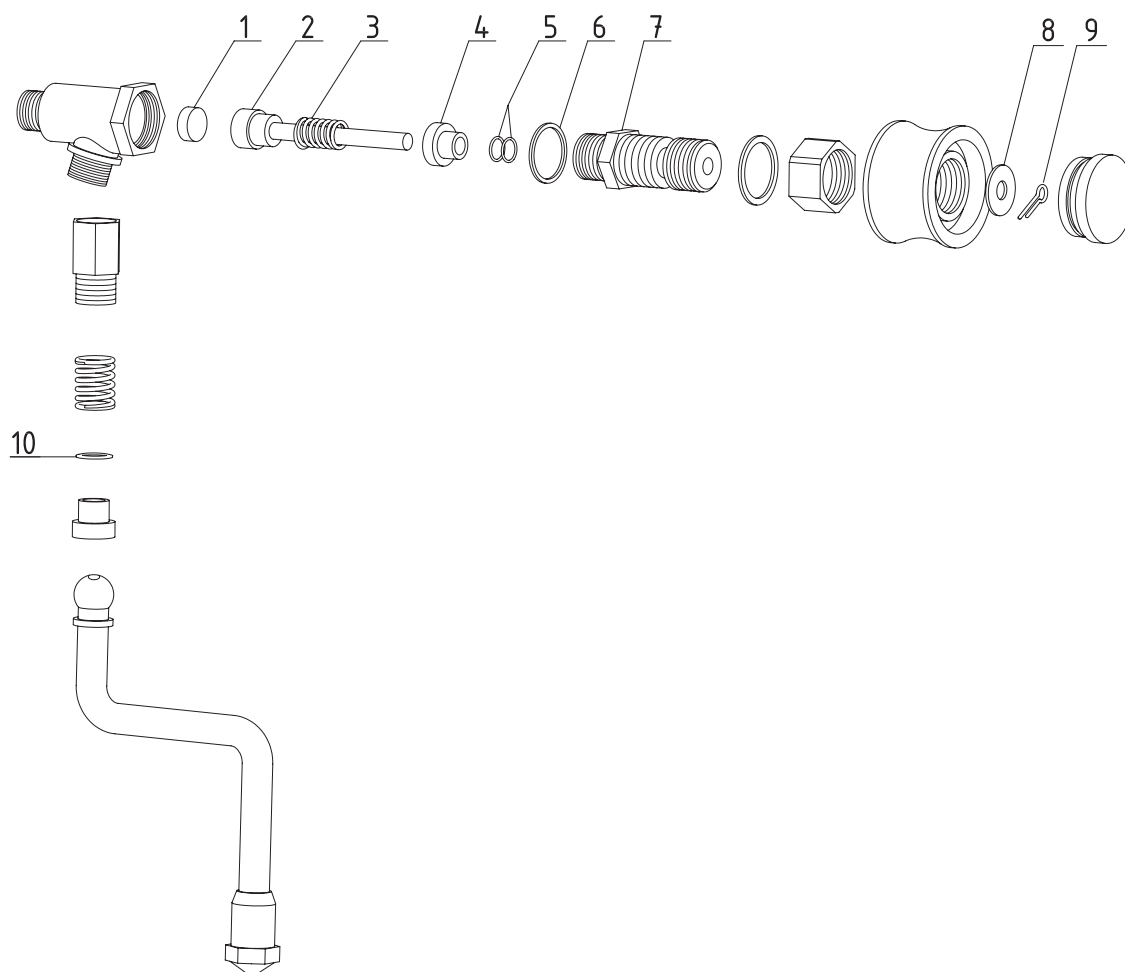

# Pavoni

pozice	obj. č.	název	popis
<b>Ventil horké vody a páry Pavoni</b>			
1	135008	Těsnění sedla ventilu	
2	136013	Hřídelka ventilu	
3	135007	Pružina	
4	135006	Sedlo pružiny	
5	135005	O kroužek	
6	135004	Těsnění	
7	136014	Šroubení ventilu	
8	136016	Podložka	
9	136017	Závlačka	
10	138001	Těsnění	

# Pavoni

pozice	obj. č.	název	popis
<b>Ventil horké vody a páry Pavoni</b>			
1	138002	Sedlo ventilu	
2	137004	Těsnění sedla ventilu	
3	138003	Těsnění ventilu	
4	138004	Těsnění ventilu	
5	132013	O kroužek	
6	137006	Matice	

# Pavoni

pozice	obj. č.	název	popis
<b>Pavoni skupina 1</b>			
1	130044	Těsnění teflon	
1	130035	O kroužek	
2	130033	Sítko	
3	130045	Tryska	
4	141014	O kroužek	
5	113032	Tělo ventilu Lucifer	
6	902001	Šroub	
7	902004	Šroub	
8	131018	O kroužek	
9	122006	Sítko	
10	118002	Těsnění páky	

# Pavoni

pozice	obj. č.	název	popis
<b>Pavoni skupina 2</b>			
1	130044	Těsnění teflon	
1	130035	O kroužek	
2	130033	Sítka	
3	130045	Tryska	
4	106138	Těsnění	
5	118104	Distanční kroužek	
6	118002	Těsnění páky	
7	122009	Sítka	
8	902005	Šroub	
9	141014	O kroužek	
10	902001	Šroub	
11	113032	Tělo ventilu Lucifer	
11	113020	Tělo ventilu Parker	
12	113030	Cívka ventilu Lucifer	
12	113015	Cívka ventilu Parker	