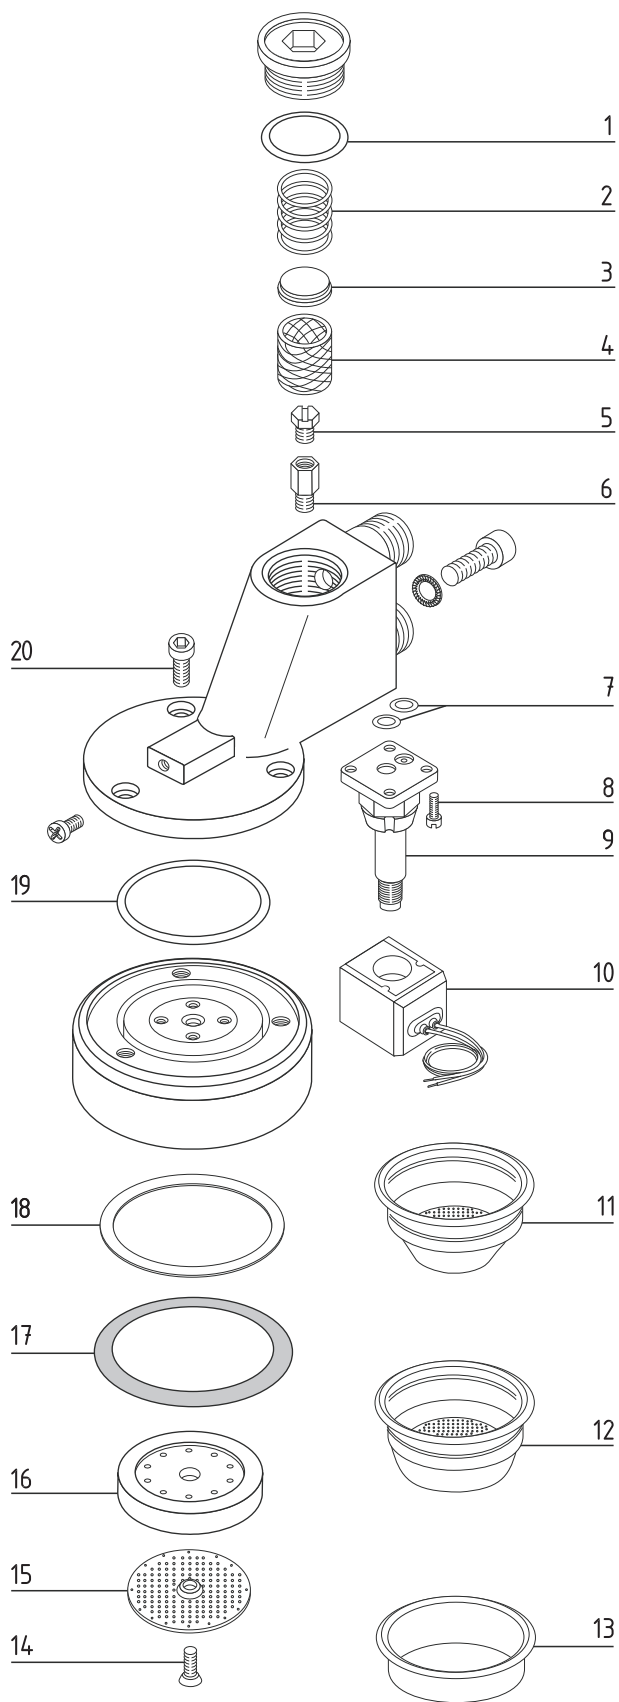

pozice	obj. č.	název	popis
<b>Elektra vodoznak</b>			
1	147016	Těsnění vodoznaku	O kroužek
2	147017	Skříčko vodoznaku	

# Elektra

pozice	obj. č.	název	popis
<b>Elektra ventil horké vody a páry</b>			
1	147009	Ventil horké vody a páry kompletní	Úprava mosaz
1	147010	Ventil horké vody a páry kompletní	Úprava chrom
2	137006	Matice	
3	137034	O kroužek	
4	147011	Sedlo ventilu	
5	132024	Těsnění sedla ventilu	
6	147001	Těsnění kuželové	Teflon
7	147012	Sedlo pružiny	
8	132032	Pružina	
9	132033	Sedlo pružiny	
10	147013	Těsnění teflon	
11	139007	Trubka výtoku páry	
12	132036	Trubka výtoku horké vody	
13	130049	O kroužek	
14	147014	Tryska horké vody	
15	147015	Tepelná ochrana	

# Elektra

pozice	obj. č.	název	popis
<b>Elektra skupina</b>			
1	147002	O kroužek	
2	147003	Pružina	
3	147004	Sedlo pružiny	
4	147005	Sítko	
5	147006	Tryska	
6	147007	Trubička	
7	141014	O kroužek	
8	902001	Šroub	
9	113032	Tělo ventilu Lucifer	
9	113020	Tělo ventilu Parker	
10	113018	Cívka ventilu	
11	121001	Miska 6 g	
11	121002	Miska 7 g	
12	121003	Miska 12 g	
12	121004	Miska 14 g	
13	121027	Miska slepá	
14	902005	Šroub	
15	122001	Sítko	
16	147008	Difuzor skupiny	
17	118050	Těsnění páky	
18	118108	Distanční kroužek	
19	130039	O kroužek	
20	902004	Šroub	