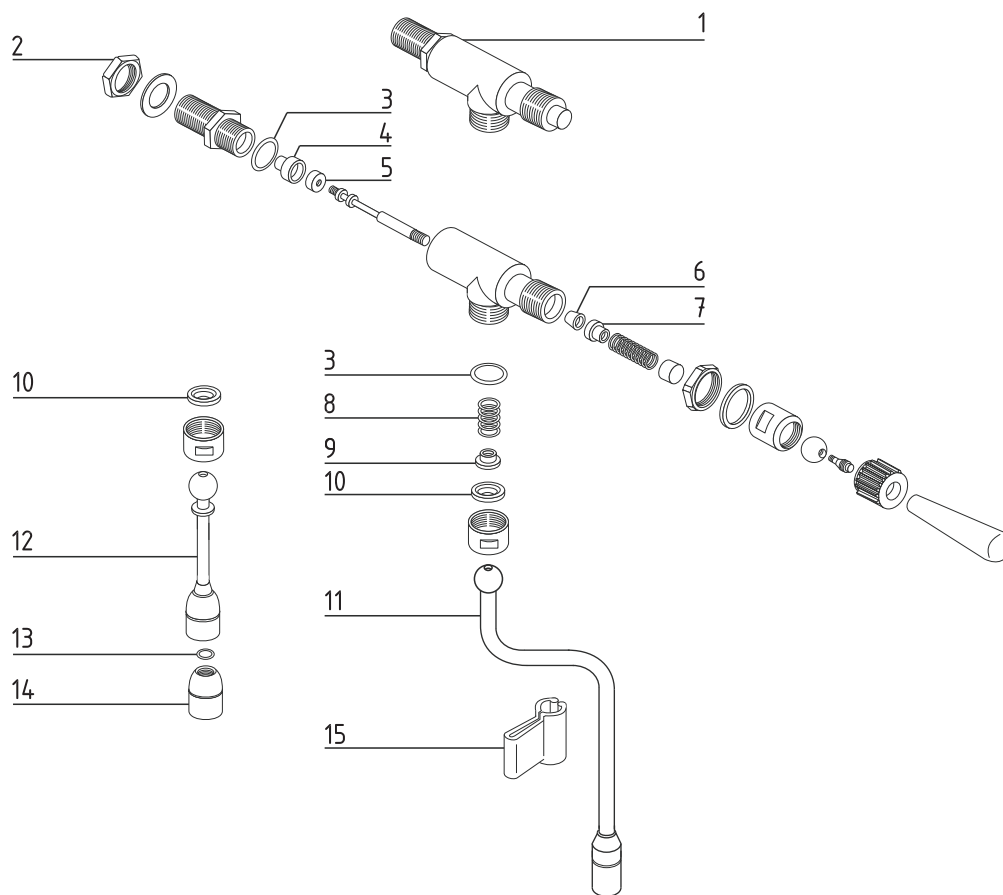

pozice	obj. č.	název	popis
<b>Elektra vodoznak</b>			
1	147016	Těsnění vodoznaku	O kroužek
2	147017	Skříčko vodoznaku	

# Elektra

pozice	obj. č.	název	popis
<b>Elektra ventil horké vody a páry</b>			
1	147009	Ventil horké vody a páry kompletní	Úprava mosaz
1	147010	Ventil horké vody a páry kompletní	Úprava chrom
2	137006	Matice	
3	137034	O kroužek	
4	147011	Sedlo ventilu	
5	132024	Těsnění sedla ventilu	
6	147001	Těsnění kuželové	Teflon
7	147012	Sedlo pružiny	
8	132032	Pružina	
9	132033	Sedlo pružiny	
10	147013	Těsnění teflon	
11	139007	Trubka výtoku páry	
12	132036	Trubka výtoku horké vody	
13	130049	O kroužek	
14	147014	Tryska horké vody	
15	147015	Tepelná ochrana	

# Elektra

pozice	obj. č.	název	popis
<b>Elektra skupina</b>			
1	147002	O kroužek	
2	147003	Pružina	
3	147004	Sedlo pružiny	
4	147005	Sítko	
5	147006	Tryska	
6	147007	Trubička	
7	141014	O kroužek	
8	902001	Šroub	
9	113032	Tělo ventilu Lucifer	
9	113020	Tělo ventilu Parker	
10	113018	Cívka ventilu	
11	121001	Miska 6 g	
11	121002	Miska 7 g	
12	121003	Miska 12 g	
12	121004	Miska 14 g	
13	121027	Miska slepá	
14	902005	Šroub	
15	122001	Sítko	
16	147008	Difuzor skupiny	
17	118050	Těsnění páky	
18	118108	Distanční kroužek	
19	130039	O kroužek	
20	902004	Šroub	