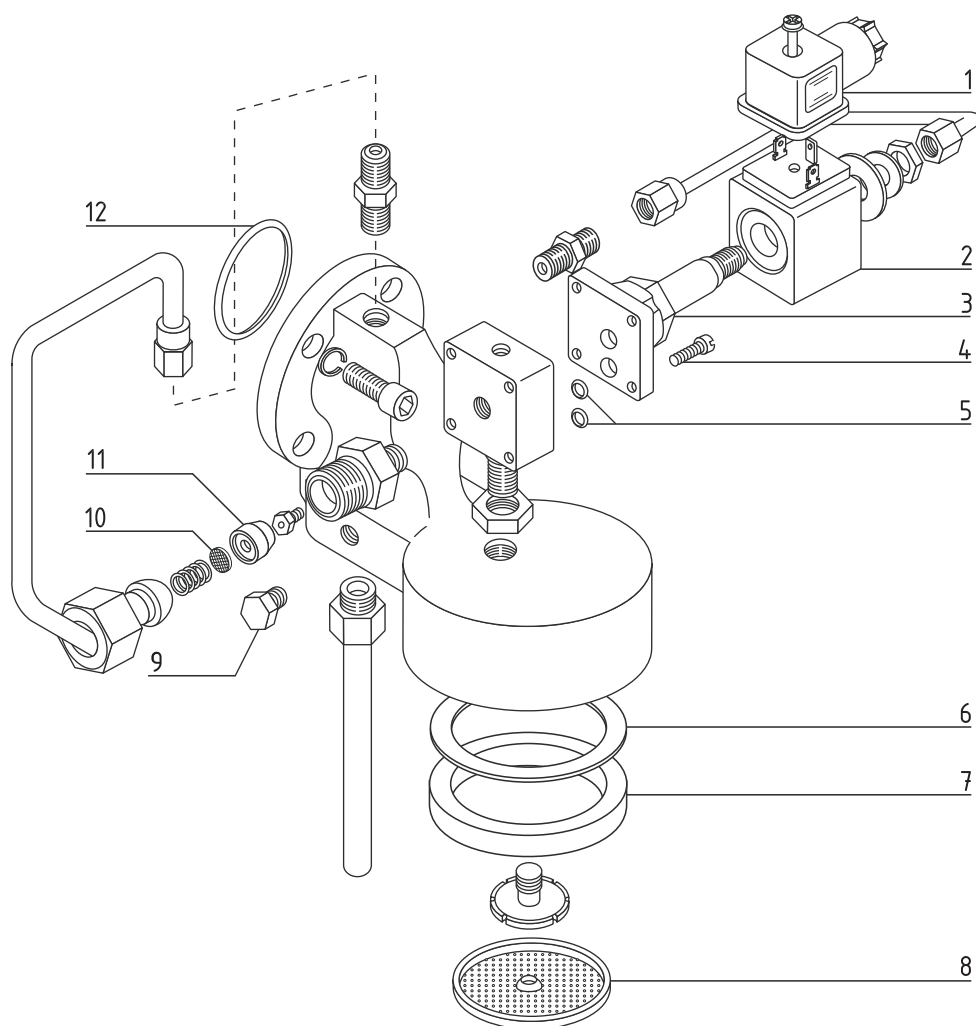

Aurora - Brugnetti

pozice	obj. č.	název	popis
Aurora - Brugnetti ventil páry			
1	130011	Těsnění sedla ventilu	
2	144002	O kroužek	
3	131007	O kroužek	

Aurora - Brugnetti

pozice	obj. č.	název	popis
Aurora - Brugnetti skupina			
1	130050	Konektor ventilu	
2	113030	Cívka ventilu Lucifer	
2	113015	Cívka ventilu Parker	
3	113032	Tělo ventilu Lucifer	
3	113020	Tělo ventilu Parker	
4	902001	Šroub	
5	141014	O kroužek	
6	118104	Distanční kroužek	
7	118003	Těsnění páky	
8	122010	Sítka	
9	106062	Zátka	
10	136058	Sítka	
11	136061	Těleso sítka	
12	144001	O kroužek	