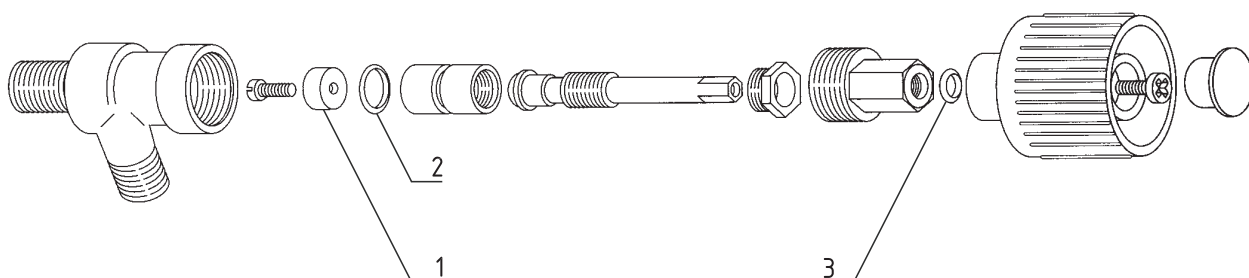

Aurora - Brugnetti

pozice	obj. č.	název	popis
Aurora - Brugnetti ventil páry			
1	130011	Těsnění sedla ventilu	
2	144002	O kroužek	
3	131007	O kroužek	

Aurora - Brugnetti

pozice	obj. č.	název	popis
Aurora - Brugnetti skupina			
1	130050	Konektor ventilu	
2	113030	Cívka ventilu Lucifer	
2	113015	Cívka ventilu Parker	
3	113032	Tělo ventilu Lucifer	
3	113020	Tělo ventilu Parker	
4	902001	Šroub	
5	141014	O kroužek	
6	118104	Distanční kroužek	
7	118003	Těsnění páky	
8	122010	Sítka	
9	106062	Zátka	
10	136058	Sítka	
11	136061	Těleso sítka	
12	144001	O kroužek	