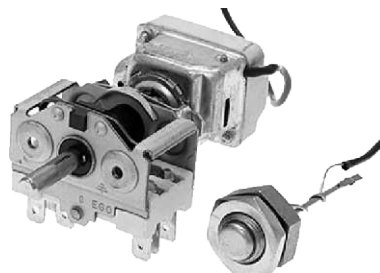

B

foto	obj. č.	teplotní rozsah [°C]	délka kapiláry [mm]	čidlo [mm]	délka čidla [mm]	ucpávka	cena [CZK bez DPH]	kód EGO
Jednofázový regulační termostat s vypínačem								
A	417200	30-90	1000	ø 6	175	ne	934,-	5519619030
A	417201	50-260	1270	ø 4	120	ne	1 052,-	5519659010
A	417202	53-180	1100	ø 6	140	ne	995,-	5519639020
A	417203	90-185	2500	ø 4	230	ne	984,-	5519639800
B	417204	20-120	900	ø14	9	ne	1 595,-	5519639800
B	417205	50-320	900	ø 3	220	ne	1 075,-	5519962809
B	417206	50-320	900	ø 3	225	ne	1 238,-	5519062845
B	417207	105-185	900	ø 6	135	ano	888,-	5519932802

Jednofázový regulační termostat s vypínačem 2