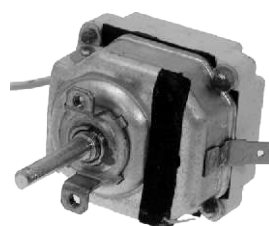

## Třífázový regulační termostat

foto	obj. č.	teplotní rozsah [°C]	délka kapiláry [mm]	čidlo [mm]	délka čidla [mm]	ucpávka	cena [CZK bez DPH]	kód EGO
<b>Třífázový regulační termostat</b>								
A	417500	30-85	1500	ø6	138	ano	1 496,-	5534014150
A	417501	30-90	870	ø6	130	ne	3 452,-	5534012800
A	417502	30-90	900	ø6	130	ne	1 223,-	5534012030
A	417503	30-90	900	ø6	135	ano	1 776,-	5534012859
A	417504	30-90	1000	ø6	130	ne	1 166,-	5534019805
A	417505	30-110	900	ø6	130	ano	1 752,-	5534022802
A	417506	30-110	1200	ø6	130	ne	1 334,-	5534023815
A	417507	30-110	1500	ø6	130	ne	1 519,-	5534024805
A	417508	30-110	3000	ø6	135	ne	2 140,-	5534226040
A	417509	40-320	900	ø3	220	ne	1 338,-	5534062801
A	417510	45-120	870	ø6	140	ne	1 587,-	5534222807
A	417511	50-270	900	ø3	220	ne	2 196,-	5534052831
A	417512	50-275	900	ø3	220	ne	3 708,-	5534052809
A	417513	50-300	800	ø4	120	ne	1 638,-	5534062819
A	417514	50-300	860	ø4	240	ne	1 744,-	5534062826
A	417515	50-300	880	ø3	226	ne	1 392,-	5534052150
A	417516	50-300	880	ø4	128	ne	1 352,-	5534052020
A	417517	50-300	880	ø6	77	ne	1 421,-	5534052010
A	417518	50-300	900	ø3	220	ne	3 020,-	5534052812
A	417519	50-300	110	ø3	220	ne	1 113,-	5534059801
A	417520	50-300	1150	ø3	330	ne	3 574,-	5534059824
A	417521	50-300	1140	ø4	290	ne	1 700,-	5534054060
A	417522	50-300	1740	ø6	80	ne	1 235,-	5534055020