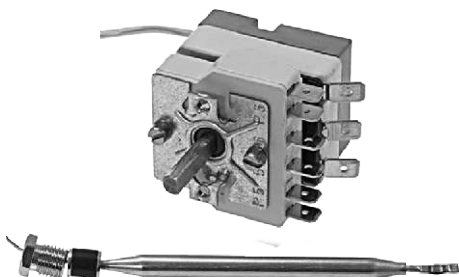

Termostaty EGO

Jednofázový regulační termostat s vypínačem 3

A

foto	obj. č.	teplotní rozsah [°C]	délka kapiláry [mm]	čidlo [mm]	délka čidla [mm]	ucpávka	cena [CZK bez DPH]	kód EGO
Jednofázový regulační termostat s vypínačem 3								
A	417209	30-90	2400	ø6	100	ano	1 560,-	5513619210
A	417210	30-110	870	ø6	130	ne	905,-	5513622100
A	417211	30-110	1470	ø6	113	ano	1 347,-	5513624060
A	417212	30-110	2400	ø6	110	ano	1 524,-	5513629050
A	417213	50-320	3100	ø3	160	ne	1 604,-	5513669050
A	417214	90-185	2410	ø6	130	ne	1 196,-	5513639010
A	417215	100-185	2400	ø6	90	ano	1 603,-	5513639030
A	417216	130-400	800	ø4	165	ne	1 703,-	5513672020
A	417217	140-195	880	ø6	77	ano	2 078,-	5513632030