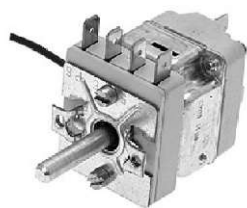

## Termostaty EGO

Jednofázový regulační termostat s vypínačem

A

B

foto	obj. č.	teplotní rozsah [°C]	délka kapiláry [mm]	čidlo [mm]	délka čidla [mm]	ucpávka	cena [CZK bez DPH]	kód EGO
<b>Jednofázový regulační termostat s vypínačem</b>								
A	417200	30-90	1000	ø 6	175	ne	934,-	5519619030
A	417201	50-260	1270	ø 4	120	ne	1 052,-	5519659010
A	417202	53-180	1100	ø 6	140	ne	995,-	5519639020
A	417203	90-185	2500	ø 4	230	ne	984,-	5519639800
B	417204	20-120	900	ø14	9	ne	1 595,-	5519639800
B	417205	50-320	900	ø 3	220	ne	1 075,-	5519962809
B	417206	50-320	900	ø 3	225	ne	1 238,-	5519062845
B	417207	105-185	900	ø 6	135	ano	888,-	5519932802