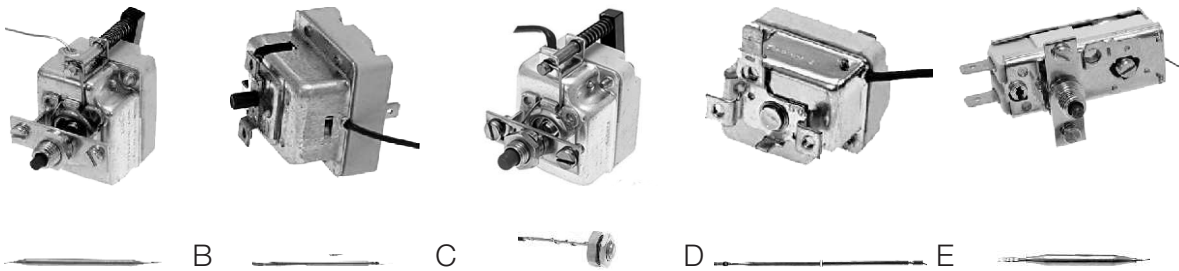

## Jednofázová tepelná pojistka

foto	obj. č.	teplotní rozsah [°C]	délka kapiláry [mm]	čidlo [mm]	délka čidla [mm]	ucpávka	cena [CZK bez DPH]	kód EGO
<b>Jednofázová tepelná pojistka</b>								
A	417300	130	870	ø6	129	ne	1 286,-	5519522020
A	417301	140	870	ø3	226	ne	1 542,-	5519522030
A	417302	140	900	ø6	130	ne	971,-	5519522010
A	417303	150	900	ø3	220	ne	2 643,-	5519522080
A	417304	200	870	ø6	133	ne	2 700,-	5519532010
A	417305	220	790	ø3	178	ne	1 182,-	5519549040
A	417306	220	870	ø6	142	ano	974,-	5519542010
A	417307	220	900	ø6	80	ne	1 254,-	5519542200
A	417308	220	2000	ø6	133	ne	1 154,-	5519549020
A	417309	220	2000	ø6	87	ne	1 404,-	5519549030
A	417310	230	850	ø4	120	ano	1 569,-	5519542140
A	417311	230	870	ø6	77	ne	991,-	5519542130