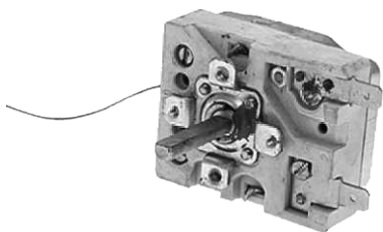

Jednofázový regulační termostat 2

A

foto	obj. č.	teplotní rozsah [°C]	délka kapiláry [mm]	čidlo [mm]	délka čidla [mm]	ucpávka	cena [CZK bez DPH]	kód EGO
Jednofázový regulační termostat 2								
A	417050	45-265	2000	ø3	220	ne	1 230,-	5103998400
A	417051	95-190	900	ø6	135	ano	1 227,-	5102918320