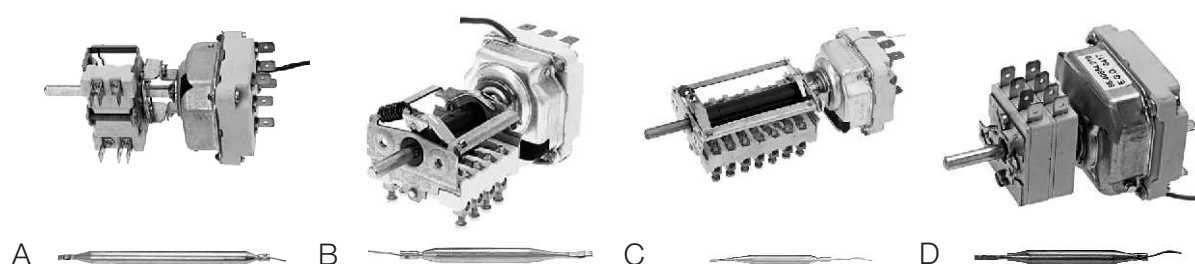

## Třífázový regulační termostat s vypínačem

foto	obj. č.	teplotní rozsah [°C]	délka kapiláry [mm]	čidlo [mm]	délka čidla [mm]	ucpávka	cena [CZK bez DPH]	kód EGO
<b>Třífázový regulační termostat s vypínačem</b>								
A	417700	50-150	1100	ø 6	120	ne	6 340,-	5534023801
A	417701	60-320	1400	ø 4	123	ne	2 432,-	5534964800
A	417702	100-260	1100	ø 6	70	ne	2 838,-	5534959801
B	417703	100-300	1250	ø 6	78	ne	2 184,-	5534959800
C	417704	50-300	850	ø 6	78	ne	6 144,-	5534952803
C	417705	50-320	1400	ø 3	220	ne	7 842,-	5534063816
D	417706	50-300	1500	ø 6	80	ne	3 485,-	5540654010
D	417707	60-180	1800	ø 6	133	ano	2 922,-	5534635010
D	417708	100-180	720	ø 3	300	ne	2 220,-	5534639010