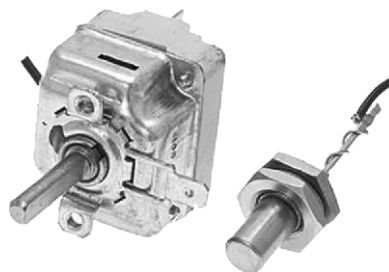

foto	obj. č.	teplotní rozsah [°C]	délka kapiláry [mm]	čidlo [mm]	délka čidla [mm]	ucpávka	cena [CZK bez DPH]	kód EGO
Jednofázový regulační termostat								
A	417001	10-280	1600	ø 4	225	ano	2 198,-	5519054201
A	417002	30-90	900	ø 6	130	ne	831,-	5519012805
A	417003	30-90	900	ø 6	130	ano	741,-	5519012801
A	417004	30-90	1000	ø 6	130	ne	398,-	5519012800
A	417005	30-90	2000	ø 6	130	ne	1 495,-	5519019822
A	417006	30-95	850	ø 6	140	ano	1 024,-	5519212020
A	417007	30-110	850	ø 6	138	ano	788,-	5519022819
A	417008	30-110	900	ø 6	125	ne	796,-	5519022809
A	417009	30-110	1800	ø 6	135	ano	1 943,-	5519025201
A	417010	30-150	1600	ø 6	145	ne	1 531,-	5519029806
A	417011	25-300	1200	ø 3	120	ne	1 211,-	5519059030
A	417012	45-170	870	ø 4	220	ne	571,-	5519032850
A	417013	45-255	900	ø 3	74	ne	1 089,-	5519252807
A	417014	45-295	900	ø 6	95	ne	723,-	5519052840
A	417015	50-190	600	ø 4	75	ne	531,-	5519039822
A	417016	50-190	850	ø 6	230	ne	549,-	5519032840
A	417017	50-270	800	ø 3	230	ne	591,-	5519052846
A	417018	50-270	1300	ø 3	220	ne	398,-	5519259811
A	417019	50-270	3000	ø 3	210	ano	854,-	5519256800
A	417020	50-270	1300	ø 4	120	ne	818,-	5519059803
A	417021	50-295	1300	ø 3	220	ne	950,-	5519053807
A	417022	50-300	900	ø 3	220	ne	388,-	5519062800
A	417023	50-310	1600	ø 4	120	ne	530,-	5519064800
A	417024	50-320	900	ø 3	220	ne	533,-	5519062802